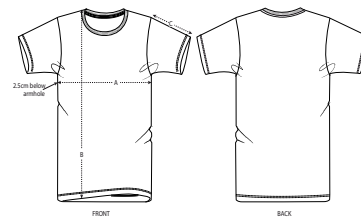

### Iconic Unisex T-Shirt

Singlejersey  
100% gekämmte ringgesponnene Bio-Baumwolle  
180 GSM

- Eingesetzte Ärmel
- 1x1 Rippstrick am Halsausschnitt
- Abgesetztes Nackenband
- Breite Doppelabsteppung an Ärmelenden und unterem Ärm

#### Size guide

SIZES	XXS	XS	S	M	L	XL	XXL	XXXL	XXXXL	XXXXXL
A Half Chest	43.5	46	49	52	55	58	61	64	69	74
B Body Length	64	66	69	72	74	76	78	80	82	84
C Sleeve Length	19	19.5	20.5	21.5	22.5	22.5	23.5	24.5	24.5	25